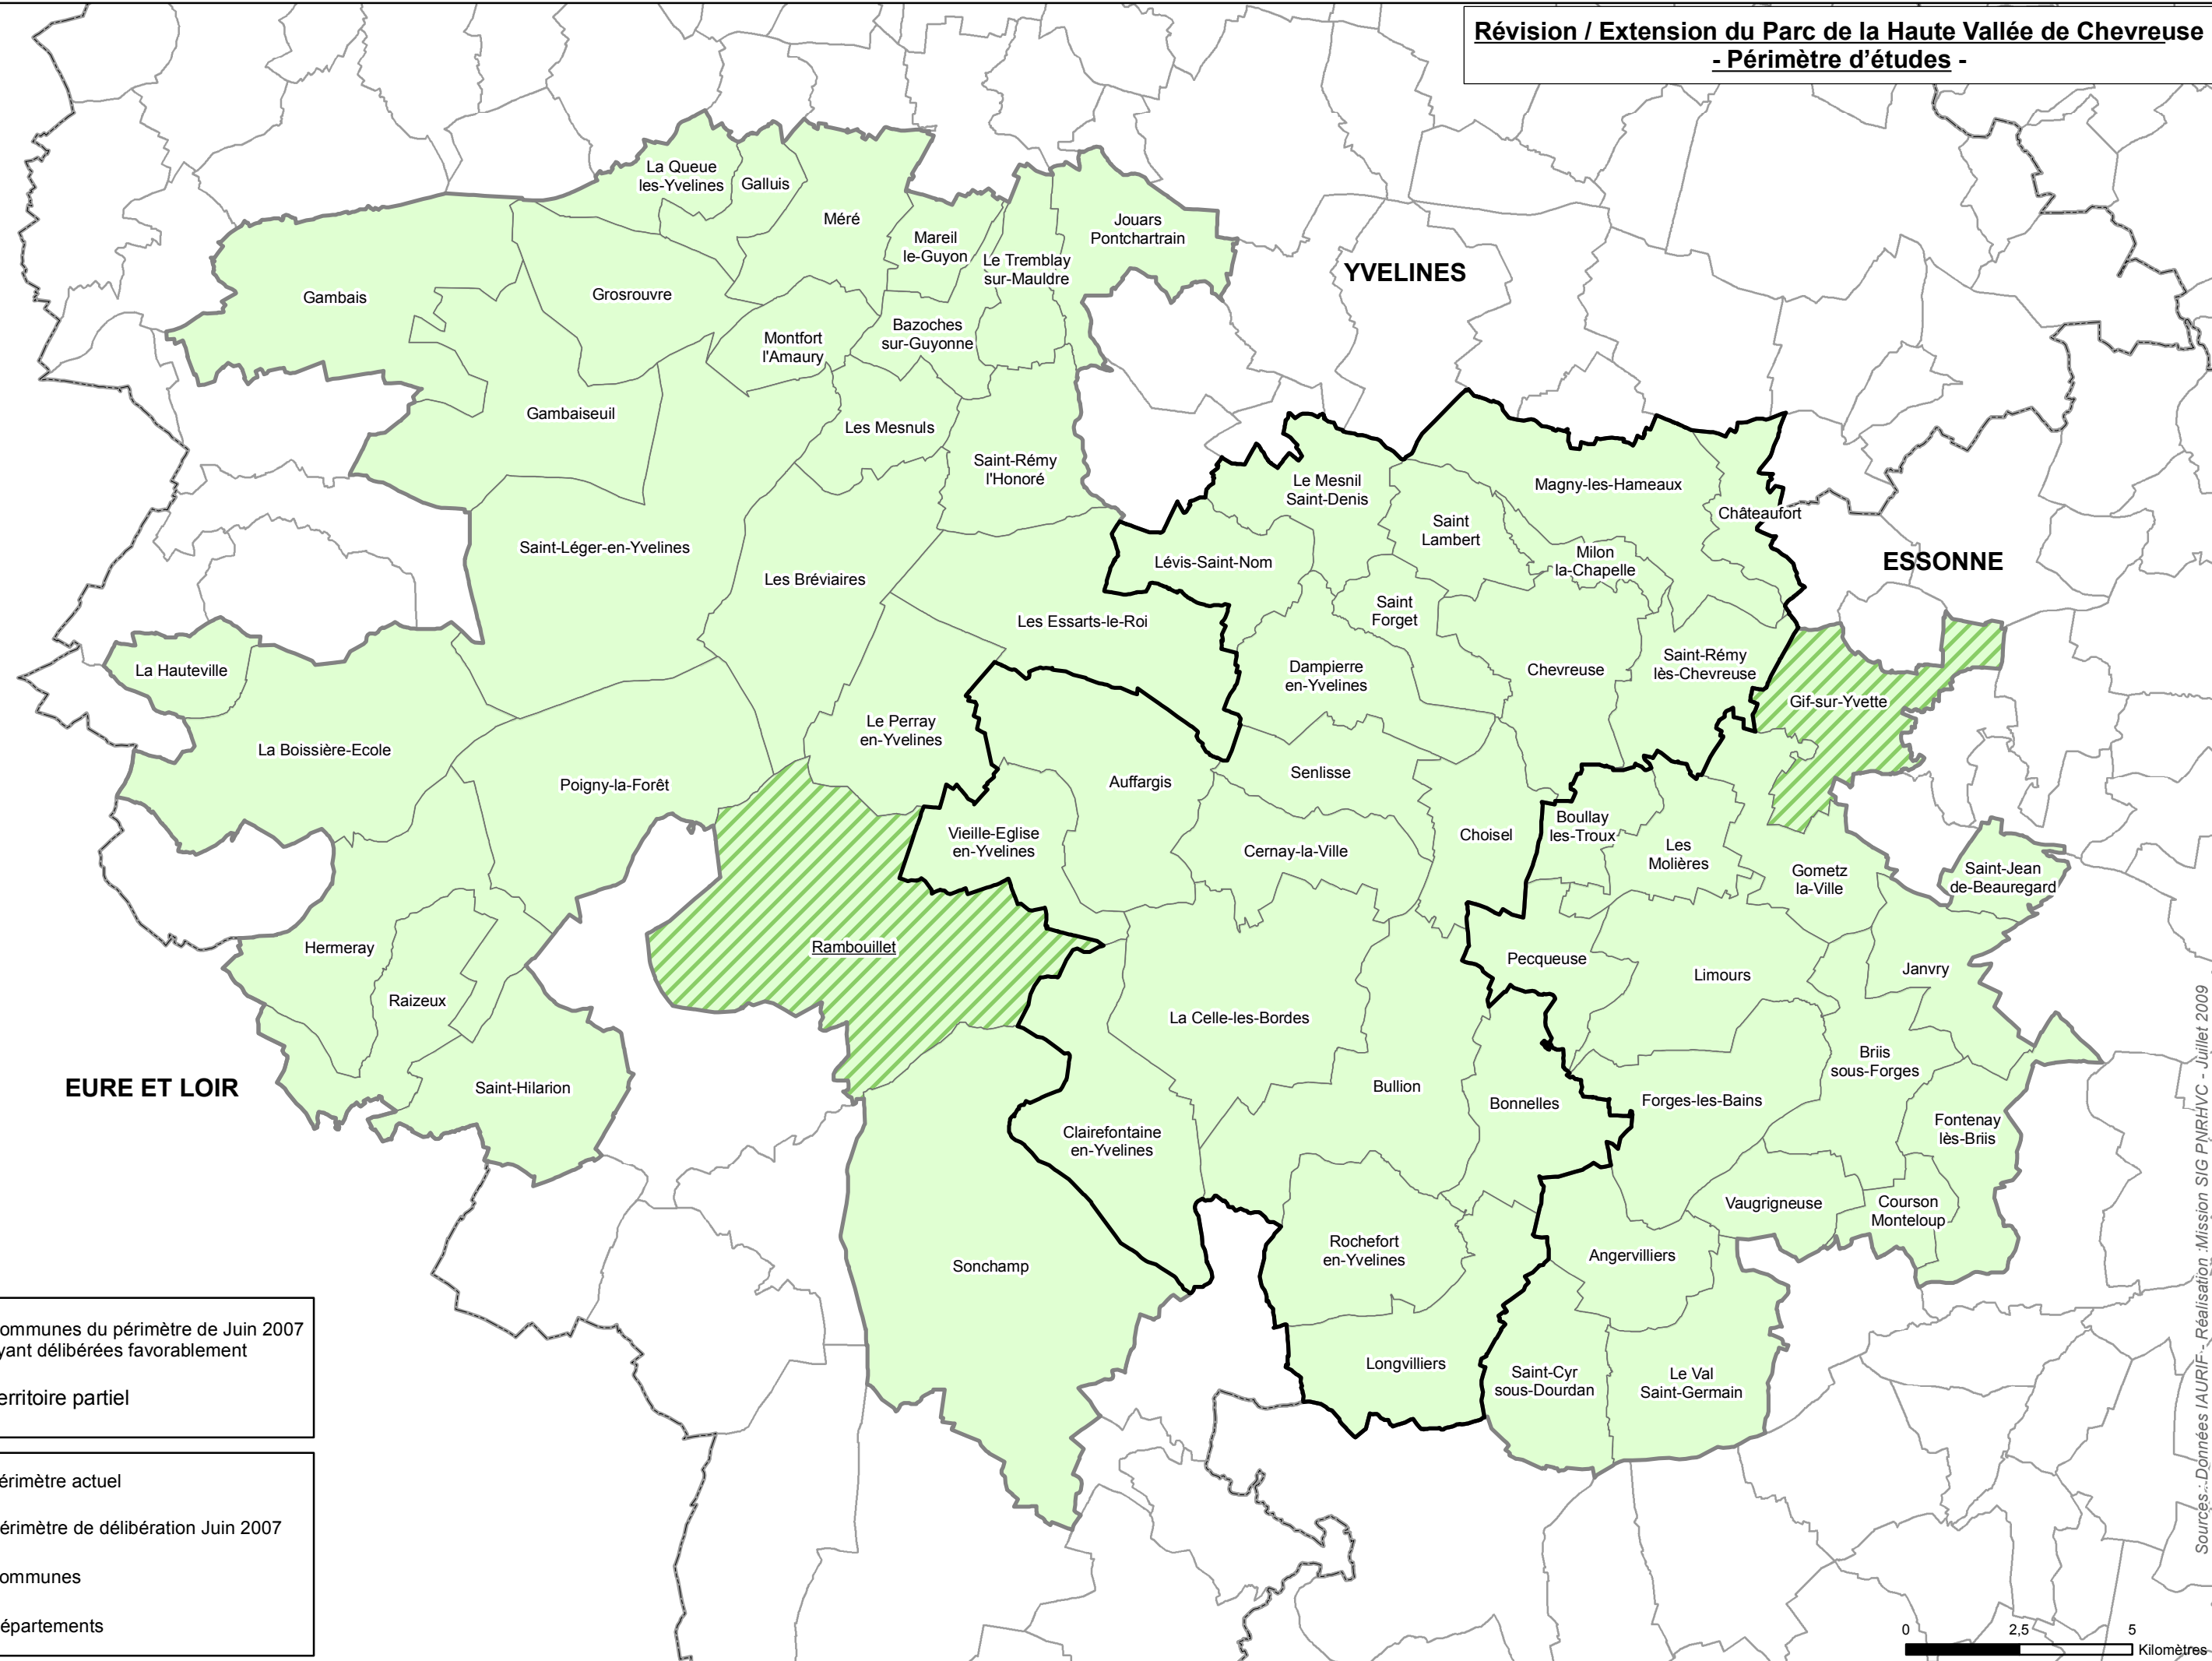

**Révision / Extension du Parc de la Haute Vallée de Chevreuse
- Périmètre d'études -**

Légende

- Communes du périmètre de Juin 2007 ayant délibérées favorablement
- Territoire partiel
- Périmètre actuel
- Périmètre de délibération Juin 2007
- Communes
- Départements

Sources : Données IAURIF - Réalisation : Mission SIG PNR/HVC - Juillet 2009